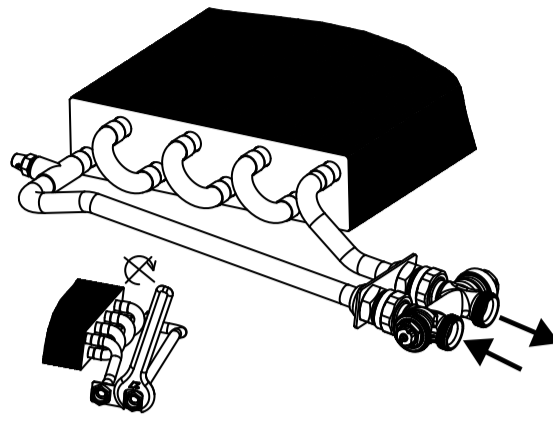

CZ LM armatura – rohová
SK LM armatúra – rohová
EN LM-valve elbow
DE LM Ventil Eckausführung
FR Vanne LM en équerre
RU LM-клапан угловой

CZ Přímé připojení
SK Priame pripojenie
EN Straight connection
DE Direktausführung
FR Raccordement inferieur
RU Прямое соединение

CZ LM armatura – přímá
SK LM armatúra – priama
EN LM-valve straight
DE LM Ventil Direktausführung
FR Vanne LM droite
RU LM-клапан прямой

1:1

1:1

KORAWALL WVO/WVP/WVD/WVE-L/45/11

CZ Montážní šablona **SK** Montážna šablona **EN** Installation template
DE Montagevorlage **FR** Modele de montage **RU** Монтажный шаблон

CZ Rohové připojení
SK Rohové pripojenie
EN Wall connection
DE Eckverbindung
FR Raccordement en equerre
RU Угловое соединение

CZ LM armatura – rohová
SK LM armatúra – rohová
EN LM-valve elbow
DE LM Ventil Eckausführung
FR Vanne LM en équerre
RU LM-клапан угловой

CZ Přímé připojení
SK Priame pripojenie
EN Straight connection
DE Direktausführung
FR Raccordement inferieur
RU Прямое соединение

CZ LM armatura – přímá
SK LM armatúra – priama
EN LM-valve straight
DE LM Ventil Direktausführung
FR Vanne LM droite
RU LM-клапан прямой