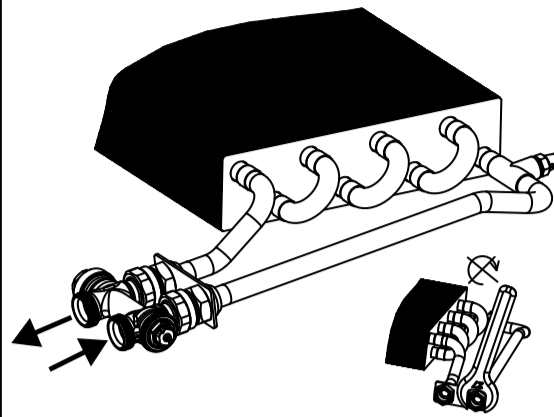

CZ Přímé připojení
SK Priame pripojenie
EN Straight connection
DE Direktausführung
FR Raccordement inferieur
RU Прямое соединение

CZ LM armatura – přímá
SK LM armatúra – priama
EN LM-valve straight
DE LM Ventil Direktausführung
FR Vanne LM droite
RU LM-клапан прямой