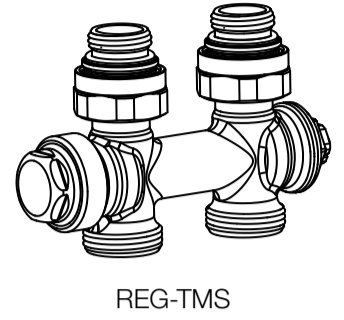

KORAWALL WVO/WVP/WVD/WVE-L/45/11

CZ Montážní šablona **SK** Montážna šablona **EN** Installation template
DE Montagevorlage **FR** Modele de montage **RU** Монтажный шаблон

CZ Rohové připojení
SK Rohové pripojenie
EN Wall connection
DE Eckverbindung
FR Raccordement en équerre
RU Угловое соединение

CZ LM armatura – rohová
SK LM armatúra – rohová
EN LM-valve elbow
DE LM Ventil Eckausführung
FR Vanne LM en équerre
RU LM-клапан угловой

CZ Přímé připojení
SK Priame pripojenie
EN Straight connection
DE Direktausführung
FR Raccordement inferieur
RU Прямое соединение

CZ LM armatura – přímá
SK LM armatúra – priama
EN LM-valve straight
DE LM Ventil Direktausführung
FR Vanne LM droite
RU LM-клапан прямой

1:1

1:1

KORAWALL WVO/WVP/WVD/WVE-L/45/11

CZ Montážní šablona **SK** Montážna šablona **EN** Installation template
DE Montagevorlage **FR** Modele de montage **RU** Монтажный шаблон