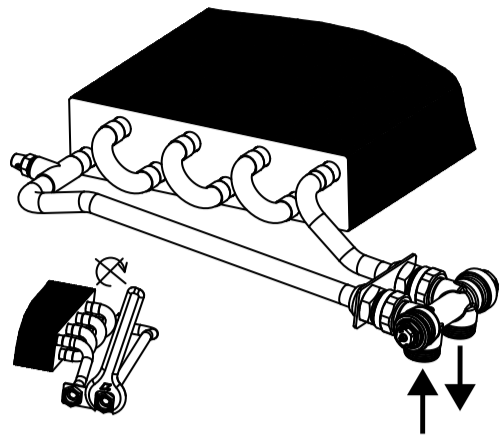

CZ LM armatura – rohová
SK LM armatúra – rohová
EN LM-valve elbow
DE LM Ventil Eckausführung
FR Vanne LM en équerre
RU LM-клапан угловой

CZ Přímé připojení
SK Priame pripojenie
EN Straight connection
DE Direktausführung
FR Raccordement inferieur
RU Прямое соединение

CZ LM armatura – přímá
SK LM armatúra – priama
EN LM-valve straight
DE LM Ventil Direktausführung
FR Vanne LM droite
RU LM-клапан прямой

1:1

1:1

KORAWALL WVO/WVP/WVD/WVE-L/45/11

CZ Montážní šablona **SK** Montážna šablona **EN** Installation template
DE Montagevorlage **FR** Modele de montage **RU** Монтажный шаблон

CZ Rohové připojení
SK Rohové pripojenie
EN Wall connection
DE Eckverbindung
FR Raccordement en equerre
RU Угловое соединение

CZ LM armatura – rohová
SK LM armatúra – rohová
EN LM-valve elbow
DE LM Ventil Eckausführung
FR Vanne LM en équerre
RU LM-клапан угловой

CZ Přímé připojení
SK Priame pripojenie
EN Straight connection
DE Direktausführung
FR Raccordement inferieur
RU Прямое соединение

CZ LM armatura – přímá
SK LM armatúra – priama
EN LM-valve straight
DE LM Ventil Direktausführung
FR Vanne LM droite
RU LM-клапан прямой