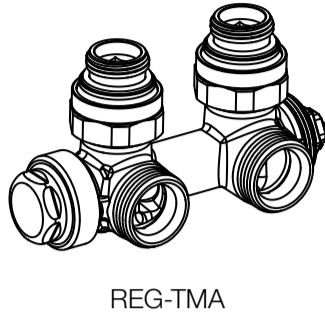

CZ LM armatura – rohová
SK LM armatúra – rohová
EN LM-valve elbow
DE LM Ventil Eckausführung
FR Vanne LM en équerre
RU LM-клапан угловой

CZ Přímé připojení
SK Priame pripojenie
EN Straight connection
DE Direktausführung
FR Raccordement inferieur
RU Прямое соединение

CZ LM armatura – přímá
SK LM armatúra – priama
EN LM-valve straight
DE LM Ventil Direktausführung
FR Vanne LM droite
RU LM-клапан прямой

1:1

1:1

KORAWALL WVO/WVP/WVD/WVE-L/45/11

CZ Montážní šablona **SK** Montážna šablona **EN** Installation template
DE Montagevorlage **FR** Modele de montage **RU** Монтажный шаблон

CZ Rohové připojení
SK Rohové pripojenie
EN Wall connection
DE Eckverbindung
FR Raccordement en equerre
RU Угловое соединение

CZ LM armatura – rohová
SK LM armatúra – rohová
EN LM-valve elbow
DE LM Ventil Eckausführung
FR Vanne LM en équerre
RU LM-клапан угловой

CZ Přímé připojení
SK Priame pripojenie
EN Straight connection
DE Direktausführung
FR Raccordement inferieur
RU Прямое соединение

CZ LM armatura – přímá
SK LM armatúra – priama
EN LM-valve straight
DE LM Ventil Direktausführung
FR Vanne LM droite
RU LM-клапан прямой