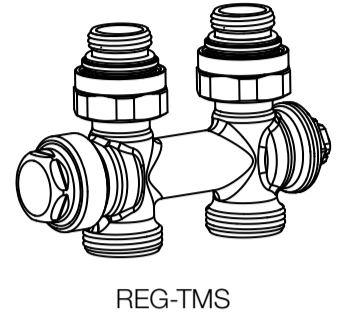

CZ LM armatura – rohová
SK LM armatúra – rohová
EN LM-valve elbow
DE LM Ventil Eckausführung
FR Vanne LM en équerre
RU LM-клапан угловой

CZ Přímé připojení
SK Priame pripojenie
EN Straight connection
DE Direktausführung
FR Raccordement inferieur
RU Прямое соединение

CZ LM armatura – přímá
SK LM armatúra – priama
EN LM-valve straight
DE LM Ventil Direktausführung
FR Vanne LM droite
RU LM-клапан прямой

1:1

1:1

KORAWALL WVO/WVP/WVD/WVE-L/45/11

CZ Montážní šablona **SK** Montážna šablona **EN** Installation template
DE Montagevorlage **FR** Modele de montage **RU** Монтажный шаблон

CZ Rohové připojení
SK Rohové pripojenie
EN Wall connection
DE Eckverbindung
FR Raccordement en equerre
RU Угловое соединение

CZ LM armatura – rohová
SK LM armatúra – rohová
EN LM-valve elbow
DE LM Ventil Eckausführung
FR Vanne LM en équerre
RU LM-клапан угловой

CZ Přímé připojení
SK Priame pripojenie
EN Straight connection
DE Direktausführung
FR Raccordement inferieur
RU Прямое соединение

CZ LM armatura – přímá
SK LM armatúra – priama
EN LM-valve straight
DE LM Ventil Direktausführung
FR Vanne LM droite
RU LM-клапан прямой