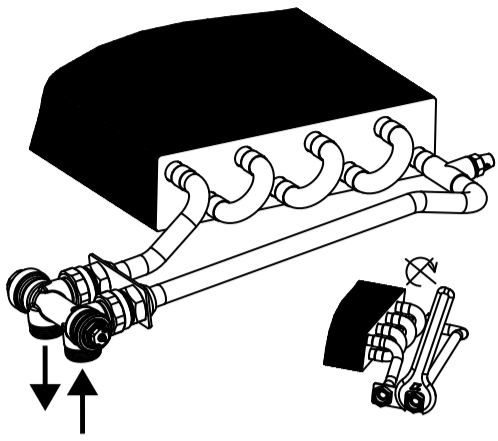

KORAWALL WVO/WVP/WVD/WVE-L/45/11

CZ Montážní šablona **SK** Montážna šablona **EN** Installation template
DE Montagevorlage **FR** Modele de montage **RU** Монтажный шаблон

CZ Rohové připojení
SK Rohové pripojenie
EN Wall connection
DE Eckverbindung
FR Raccordement en équerre
RU Угловое соединение

CZ LM armatura – rohová
SK LM armatúra – rohová
EN LM-valve elbow
DE LM Ventil Eckausführung
FR Vanne LM en équerre
RU LM-клапан угловой

CZ Přímé připojení
SK Priame pripojenie
EN Straight connection
DE Direktausführung
FR Raccordement inferieur
RU Прямое соединение

CZ LM armatura – přímá
SK LM armatúra – priama
EN LM-valve straight
DE LM Ventil Direktausführung
FR Vanne LM droite
RU LM-клапан прямой

1:1

1:1

KORAWALL WVO/WVP/WVD/WVE-L/45/11

CZ Montážní šablona **SK** Montážna šablona **EN** Installation template
DE Montagevorlage **FR** Modele de montage **RU** Монтажный шаблон