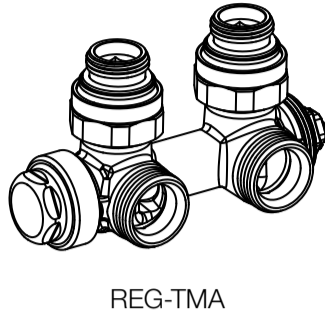

KORAWALL WVO/WVP/WVD/WVE-L/45/11

CZ Montážní šablona **SK** Montážna šablona **EN** Installation template
DE Montagevorlage **FR** Modele de montage **RU** Монтажный шаблон

CZ Rohové připojení
SK Rohové pripojenie
EN Wall connection
DE Eckverbindung
FR Raccordement en équerre
RU Угловое соединение

CZ LM armatura – rohová
SK LM armatúra – rohová
EN LM-valve elbow
DE LM Ventil Eckausführung
FR Vanne LM en équerre
RU LM-клапан угловой

CZ Přímé připojení
SK Priame pripojenie
EN Straight connection
DE Direktausführung
FR Raccordement inferieur
RU Прямое соединение

CZ LM armatura – přímá
SK LM armatúra – priama
EN LM-valve straight
DE LM Ventil Direktausführung
FR Vanne LM droite
RU LM-клапан прямой

1:1

1:1

KORAWALL WVO/WVP/WVD/WVE-L/45/11

CZ Montážní šablona **SK** Montážna šablona **EN** Installation template
DE Montagevorlage **FR** Modele de montage **RU** Монтажный шаблон