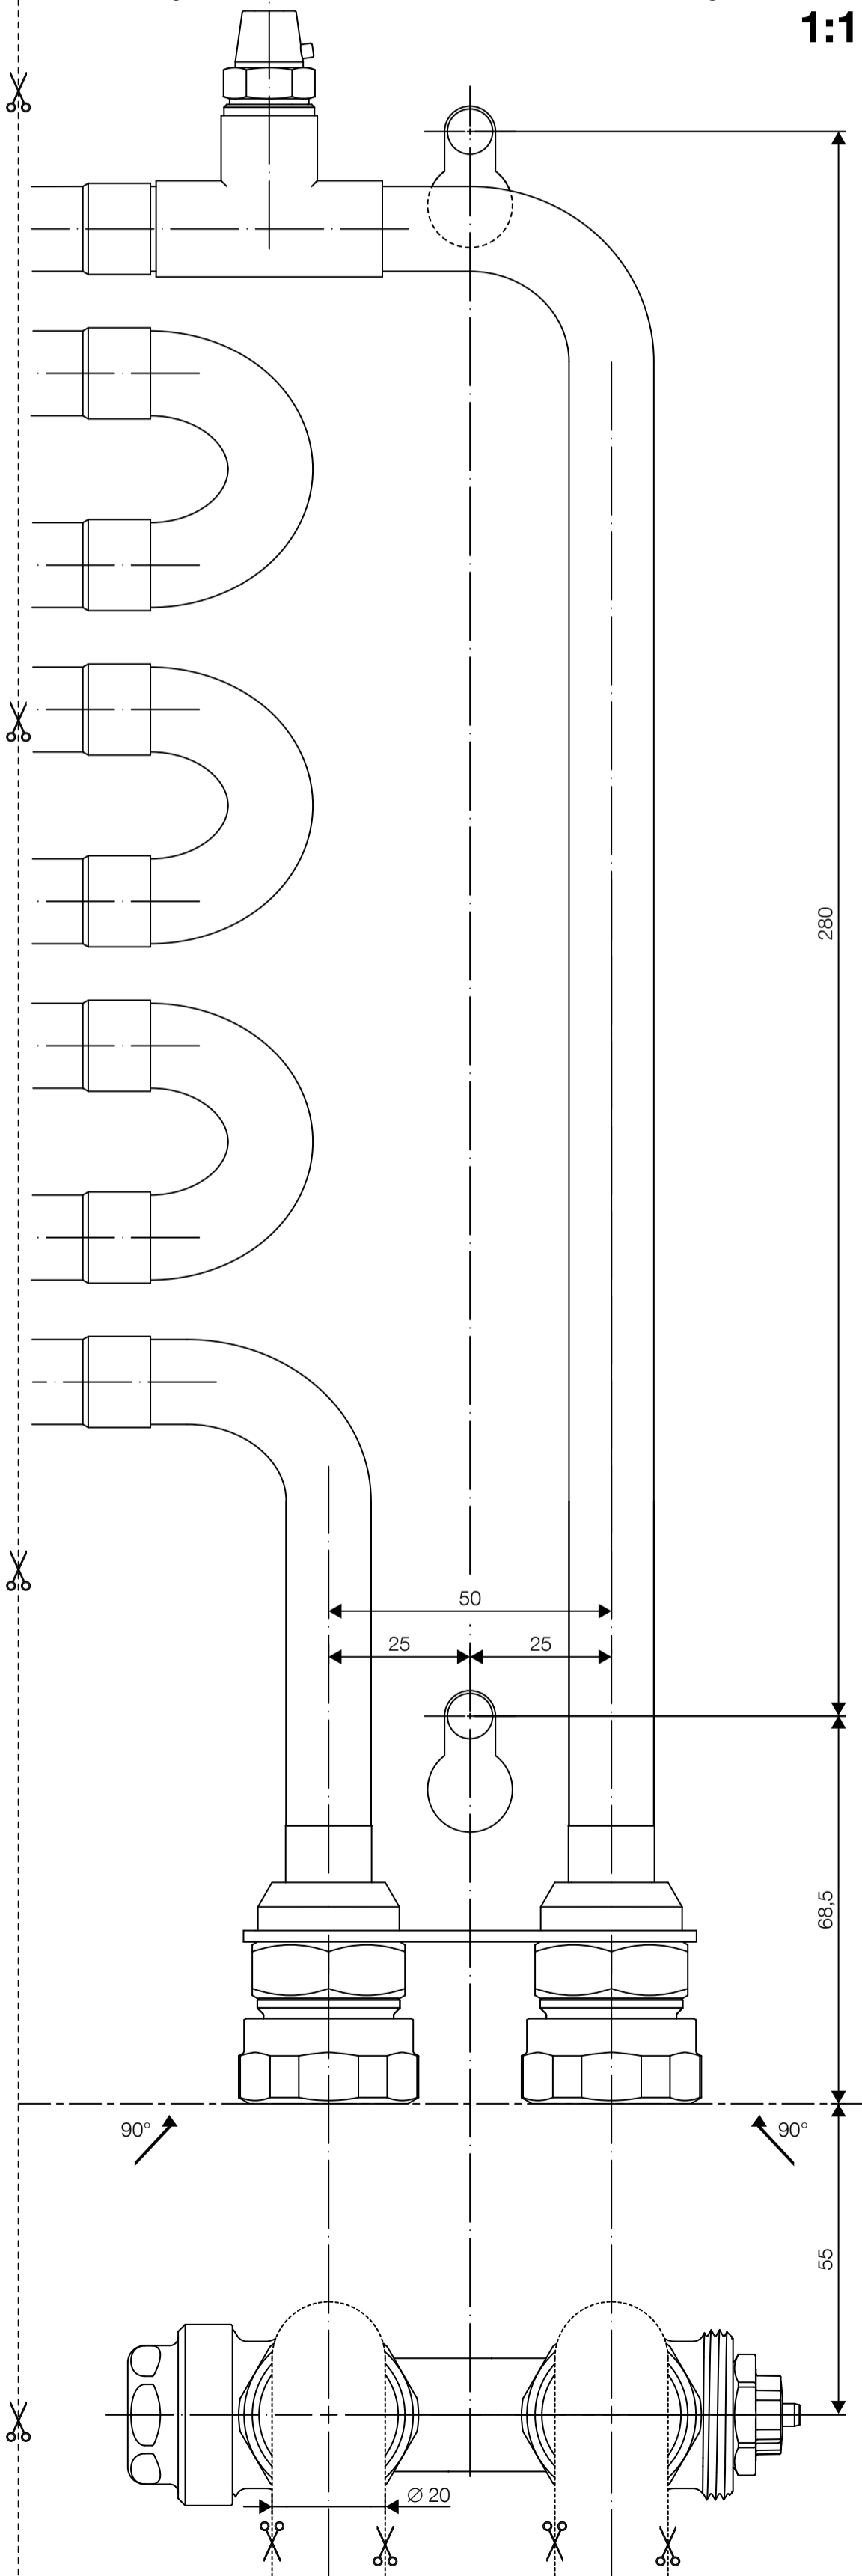

KORAWALL WVO/WVP/WVD/WVE-L/45/11

CZ Montážní šablona **SK** Montážna šablona **EN** Installation template
DE Montagevorlage **FR** Modele de montage **RU** Монтажный шаблон

CZ Rohové připojení
SK Rohové pripojenie
EN Wall connection
DE Eckverbindung
FR Raccordement en équerre
RU Угловое соединение

CZ LM armatura – rohová
SK LM armatúra – rohová
EN LM-valve elbow
DE LM Ventil Eckausführung
FR Vanne LM en équerre
RU LM-клапан угловой

CZ Přímé připojení
SK Priame pripojenie
EN Straight connection
DE Direktausführung
FR Raccordement inferieur
RU Прямое соединение

CZ LM armatura – přímá
SK LM armatúra – priama
EN LM-valve straight
DE LM Ventil Direktausführung
FR Vanne LM droite
RU LM-клапан прямой

1:1

1:1

KORAWALL WVO/WVP/WVD/WVE-L/45/11

CZ Montážní šablona **SK** Montážna šablona **EN** Installation template
DE Montagevorlage **FR** Modele de montage **RU** Монтажный шаблон

CZ Rohové připojení
SK Rohové pripojenie
EN Wall connection
DE Eckverbindung
FR Raccordement en equerre
RU Угловое соединение

CZ LM armatura – rohová
SK LM armatúra – rohová
EN LM-valve elbow
DE LM Ventil Eckausführung
FR Vanne LM en équerre
RU LM-клапан угловой