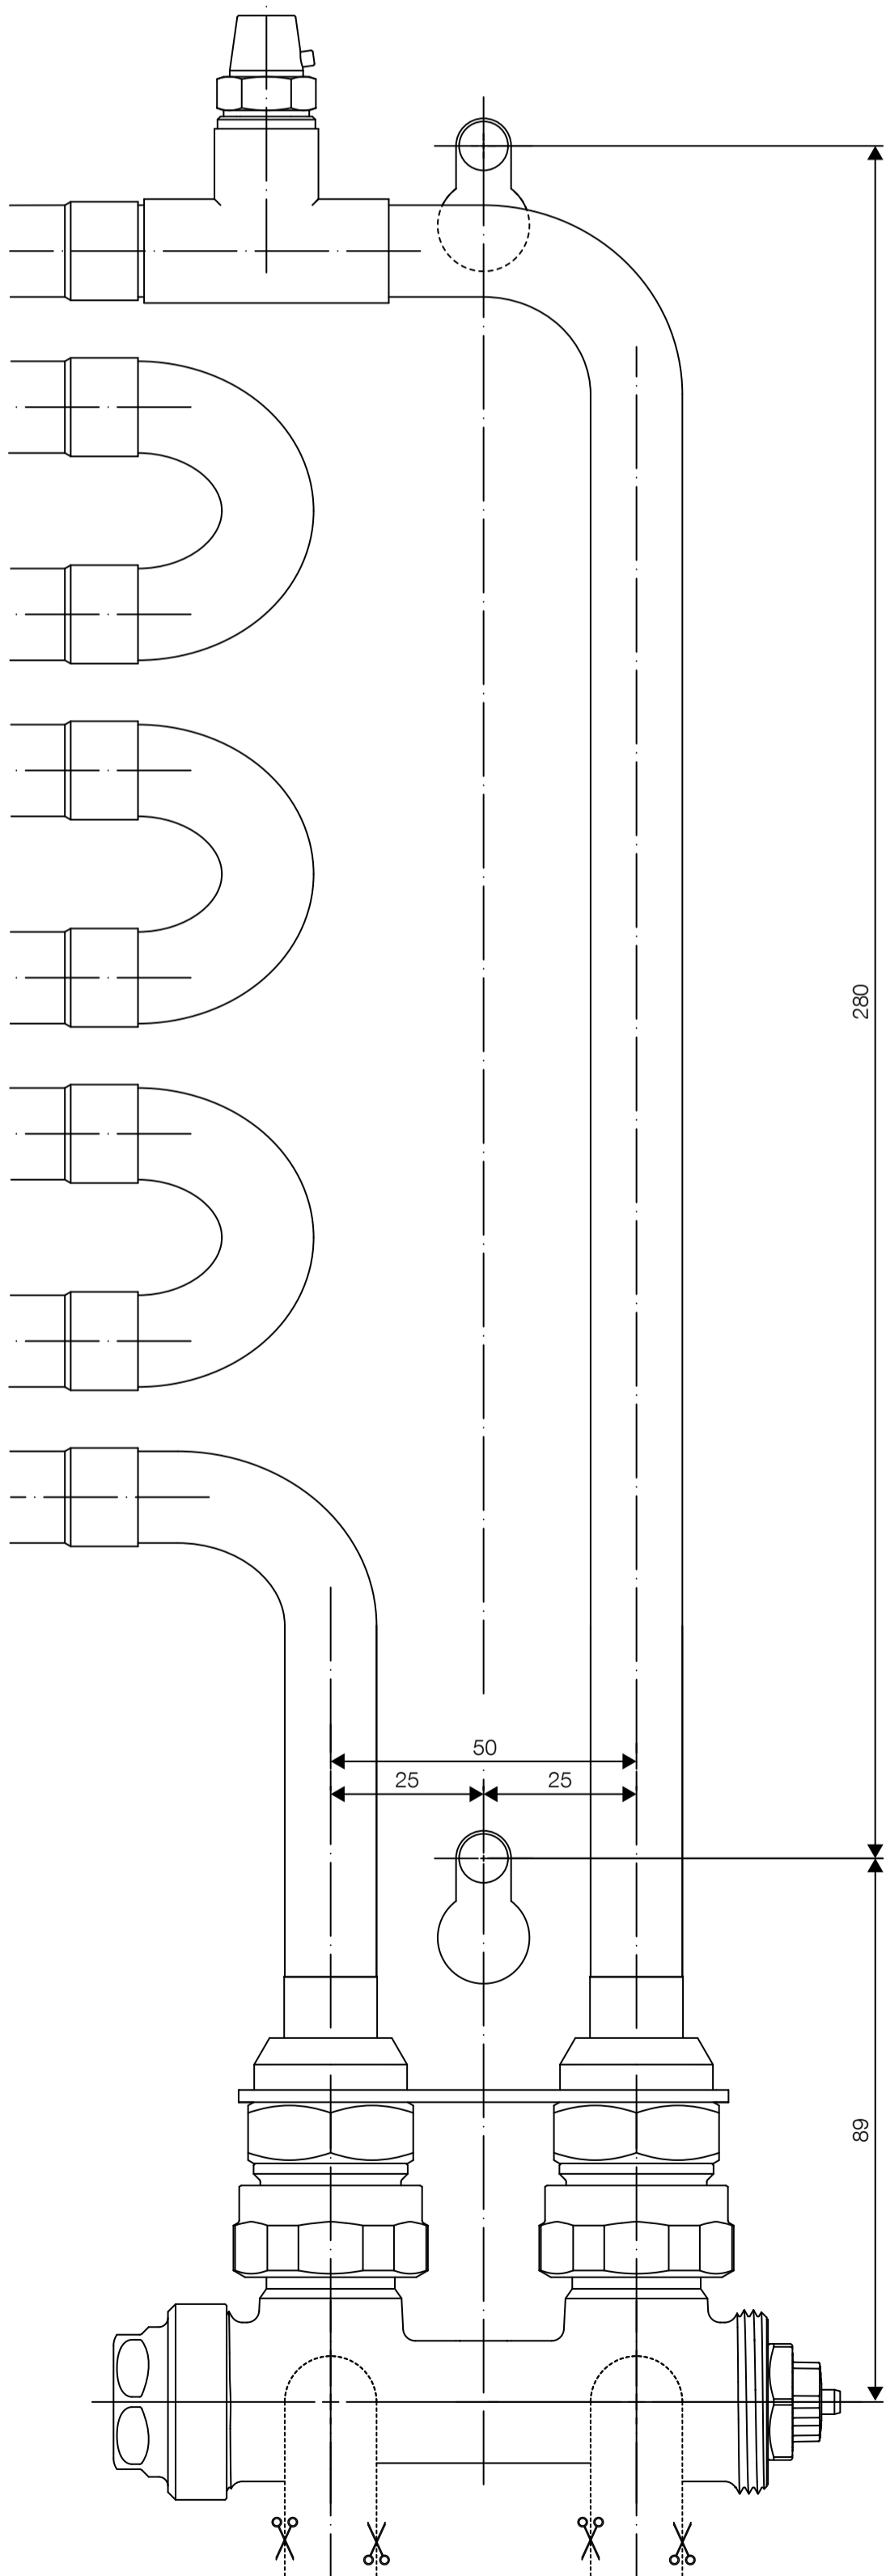

KORAWALL WVO/WVP/WVD/WVE-L/45/11

CZ Montážní šablona **SK** Montážna šablona **EN** Installation template
DE Montagevorlage **FR** Modele de montage **RU** Монтажный шаблон

CZ Rohové připojení
SK Rohové pripojenie
EN Wall connection
DE Eckverbindung
FR Raccordement en équerre
RU Угловое соединение

CZ LM armatura – rohová
SK LM armatúra – rohová
EN LM-valve elbow
DE LM Ventil Eckausführung
FR Vanne LM en équerre
RU LM-клапан угловой

CZ Přímé připojení
SK Priame pripojenie
EN Straight connection
DE Direktausführung
FR Raccordement inferieur
RU Прямое соединение

CZ LM armatura – přímá
SK LM armatúra – priama
EN LM-valve straight
DE LM Ventil Direktausführung
FR Vanne LM droite
RU LM-клапан прямой

1:1

1:1

KORAWALL WVO/WVP/WVD/WVE-L/45/11

CZ Montážní šablona **SK** Montážna šablona **EN** Installation template
DE Montagevorlage **FR** Modele de montage **RU** Монтажный шаблон

CZ Rohové připojení
SK Rohové pripojenie
EN Wall connection
DE Eckverbindung
FR Raccordement en equerre
RU Угловое соединение

CZ LM armatura – rohová
SK LM armatúra – rohová
EN LM-valve elbow
DE LM Ventil Eckausführung
FR Vanne LM en équerre
RU LM-клапан угловой